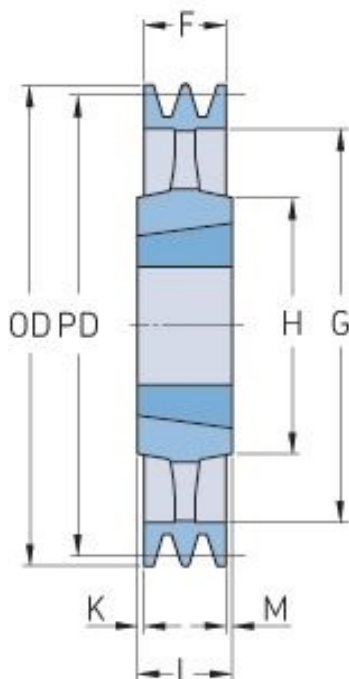

PHP 3SPA355TB

Roztečný průměr (mm)	355
Vnější průměr (mm)	360.5
Typ řemenice	4
Číslo pouzdra	3020
Min. vnitřní průměr (mm)	25
Max. vnitřní průměr (mm)	75
F (mm)	50
G (mm)	320
K (mm)	0.5
L (mm)	51
M (mm)	0.5
H (mm)	150
Hmotnost (kg)	13.4